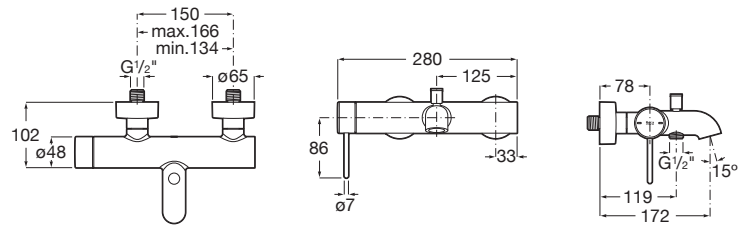

NU

Grifería exterior para baño-ducha. Maneta Pin

PVPR (IVA INCLUIDO)

385,99 €

DIBUJOS TÉCNICOS

CARACTERÍSTICAS

Grifería exterior para baño-ducha con inversor automático. Maneta Pin.

Caudal (l/min a 3 bares): 20

Inversor: Automático

Lugar de instalación: Bañera, Ducha

Nivel acústico (dB): Grupo 1 (Hasta 20 dB)

Tipo de cartucho: Cerámico

Tipo de grifería: Monomando

Title: Grifería Nu para baño-ducha con maneta Pin en XXXXX

Evershine

SoftTurn®

COMPATIBLE

Ducha de mano con 3 funciones

5B1B03..0

Ducha de mano con 3 funciones

5B1B03C00

Set de ducha. Incluye ducha de mano de 100 mm de 3 funciones, soporte de ducha articulado y flexible de PVC satinado de 1,70 m